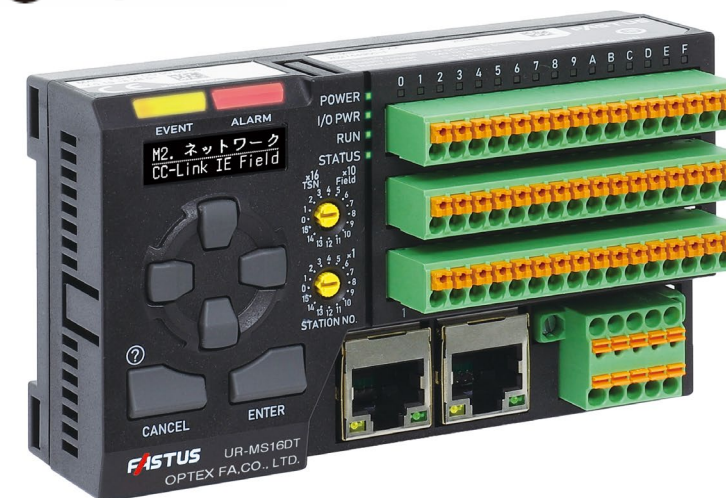

オプテックス・エフエー株式会社

IO-Linkマスタ

UR-MS16DT

16チャンネル搭載の高機能IO-Linkマスタ

- 業界初※NPN/PNP機器の混在接続を1台で実現
- 業界最多※16チャンネル搭載
- 業界最速※最小サイクルタイム0.3msを実現
- スマートフォン並みのコンパクト設計：W110×H63×D44.7mm

※IO-Linkマスタにおいて。2022年9月当社調べ

 IO-Link

CC-Link IE Field / CC-Link IE TSN 対応