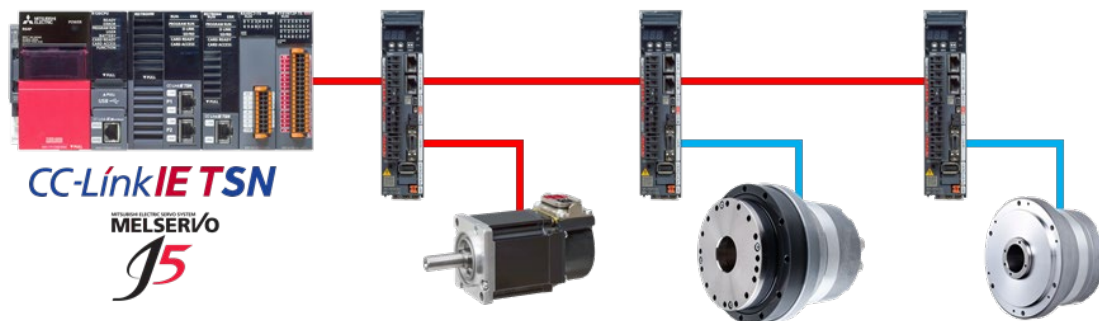

株式会社ハーモニック・ドライブ・システムズ

扁平中空ACサーボアクチュエータ

SHA-Mシリーズ

扁平中空ACサーボモータ

MMAシリーズ

開発中

HarmonicDrive® ACサーボアクチュエータおよびACサーボモータが**MR-J5-G**アンプに接続可能となり**CC-Link IE TSN**ネットワークが利用可能になりました。

SHA-Mシリーズ

精密制御用減速機ハーモニックドライブ®と扁平ACサーボモータをドッキングしたACサーボアクチュエータです。ダイレクトドライブモータと比べ精度と分解能はほぼ同等で大幅な小型化・軽量化を実現できます。

MMAシリーズ

コンパクト・扁平・中空穴を兼ね備えたACサーボモータです。中空穴を使用した装置構成により機構のコンパクト化、低コストに貢献します。

SHA-Mシリーズ

MMAシリーズ

URL : <https://www.hds.co.jp/>