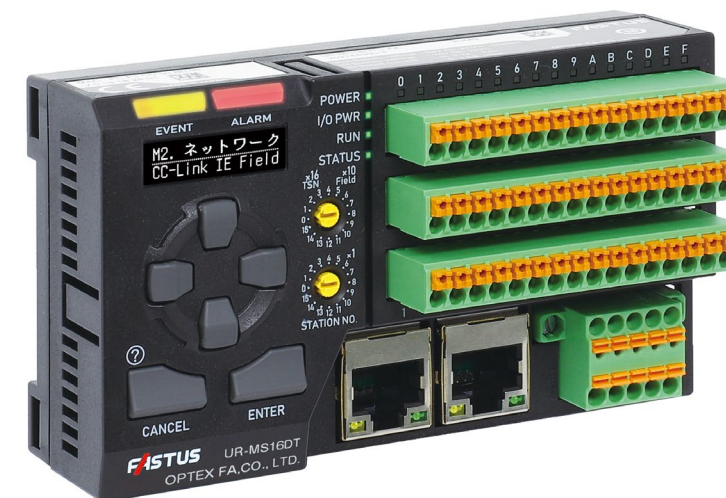

オプテックス・エフエー株式会社

IO-Linkマスタ

UR-MS16DT

16チャンネル搭載の高機能IO-Linkマスタ

- 業界初※NPN/PNP機器の混在接続を1台で実現
- 業界最多※16チャンネル搭載
- 業界最速※最小サイクルタイム0.3msを実現
- スマートフォン並みのコンパクト設計：W110×H63×D44.7mm

※IO-Linkマスタにおいて。2020年9月当社調べ

URL : <https://www.optex-fa.jp>