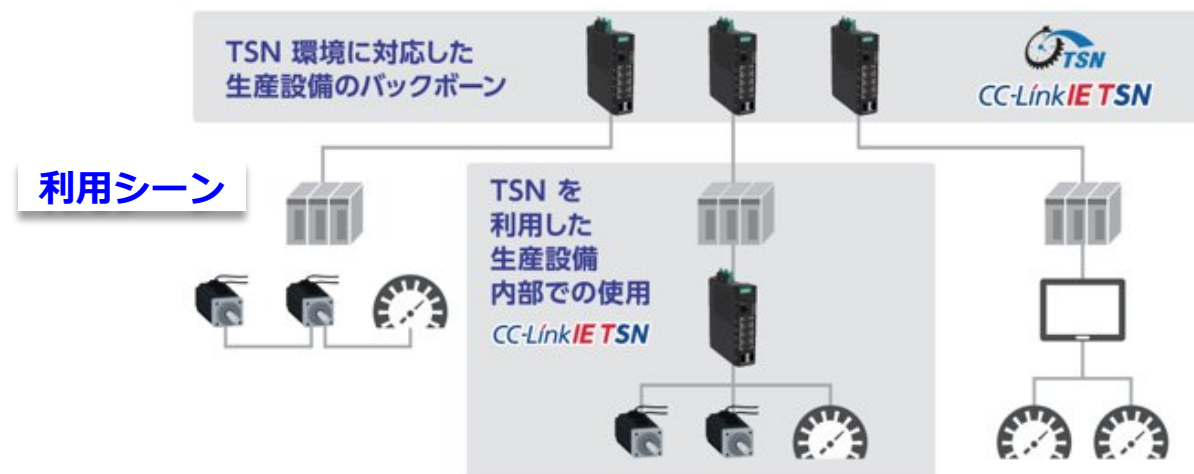

Moxa Japan 合同会社

TSN-G5004/TSN-G5008シリーズ

TSN-G5004/TSN-G5008-2GTXSFP

CC-Link IE TSN 認証

CC-Link IE TSN Class B 認定産業用スイッチングハブ

CC-Link IE TSN ClassB 対応のスイッチングハブが「TSNスイッチ」と呼ばれます。全ポートが以下のTSNの機能に対応します。

- IEEE802.1ASによる時刻同期
- IEEE802.1Qbvによるトラフィックスケジューリング