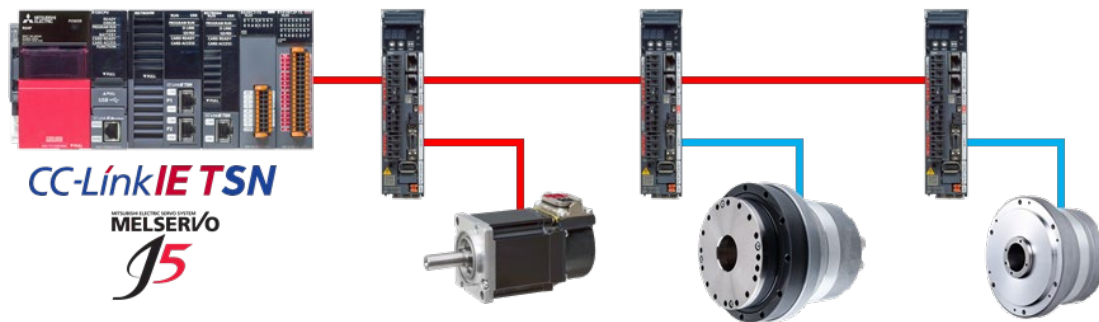

株式会社ハーモニック・ドライブ・システムズ

扁平中空ACサーボアクチュエータ

扁平中空ACサーボモータ

SHA-Mシリーズ

MMAシリーズ

開発中

HarmonicDrive®ACサーボアクチュエータおよびACサーボモータがMR-J5-Gアンプに接続可能となりCC-Link IE TSNネットワークが利用可能になりました。

SHA-Mシリーズ

精密制御用減速機ハーモニックドライブ®と扁平ACサーボモータをドッキングしたACサーボアクチュエータです。ダイレクトドライブモータと比べ精度と分解能はほぼ同等で大幅な小型化・軽量化を実現できます。

MMAシリーズ

コンパクト・扁平・中空穴を兼ね備えたACサーボモータです。中空穴を使用した装置構成により機構のコンパクト化、低コストに貢献します。

SHA-Mシリーズ

MMAシリーズ

URL : <https://www.hds.co.jp/>