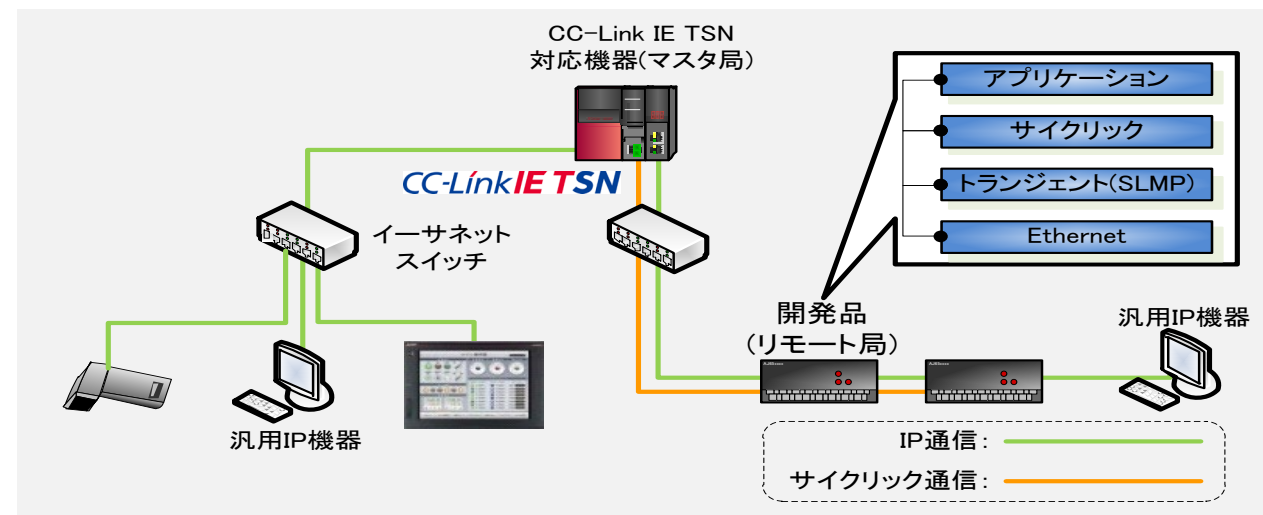

# 三菱電機メカトロニクスソフトウェア株式会社

三菱電機メカトロニクスソフトウェア株式会社

CC-Linkパートナーメーカー様向け製品受託開発

CC-Link IE TSNの特長を活かした製品仕様のご提案」及び「スピーディーな製品の開発」を行います。

1999年より20年以上にわたりCC-Linkファミリ接続製品の受託開発を手掛け、実績に裏付けられた高い技術力と安定した品質で、CC-Link IE TSN関連製品のソフトウェア受託開発を行います。