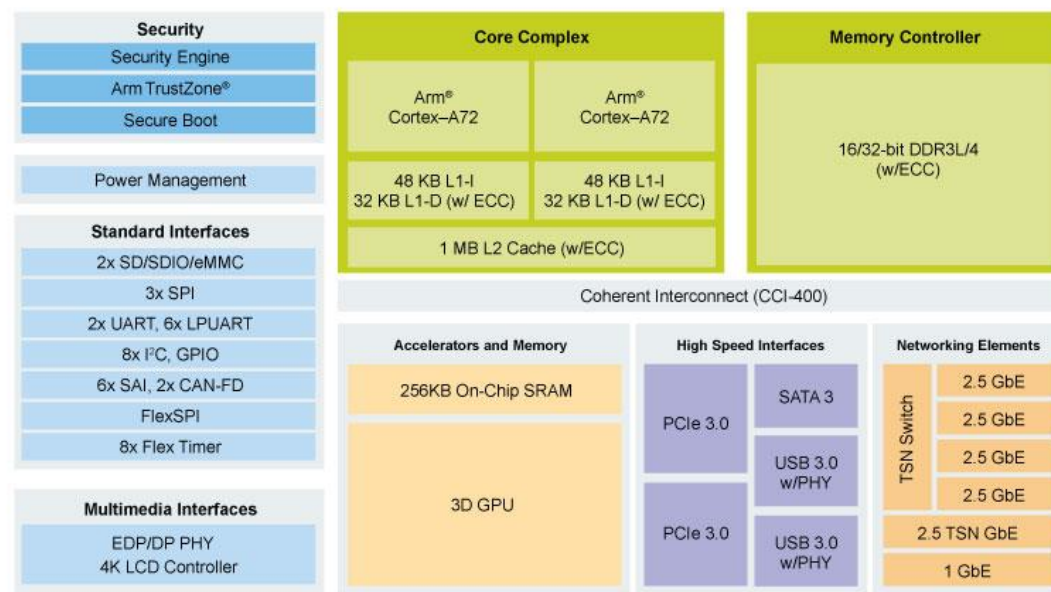

NXPジャパン株式会社

CC-Link IE TSN対応 Layerscape LS1028Aプロセッサ

- ・ CC-Link IE TSN マスタ局 Class B対応
- ・ Arm® Cortex®-A72コア搭載で高い演算性能を提供
- ・ 最大1.5GHz、デュアルコア
- ・ 4ポートのTSNスイッチを搭載、デージーチェーン接続にも対応
- ・ PCIe 3.0を2ポート、USB3.0を2ポート
- ・ 3D GPUを搭載し、HMIにも最適
- ・ セキュアブート対応