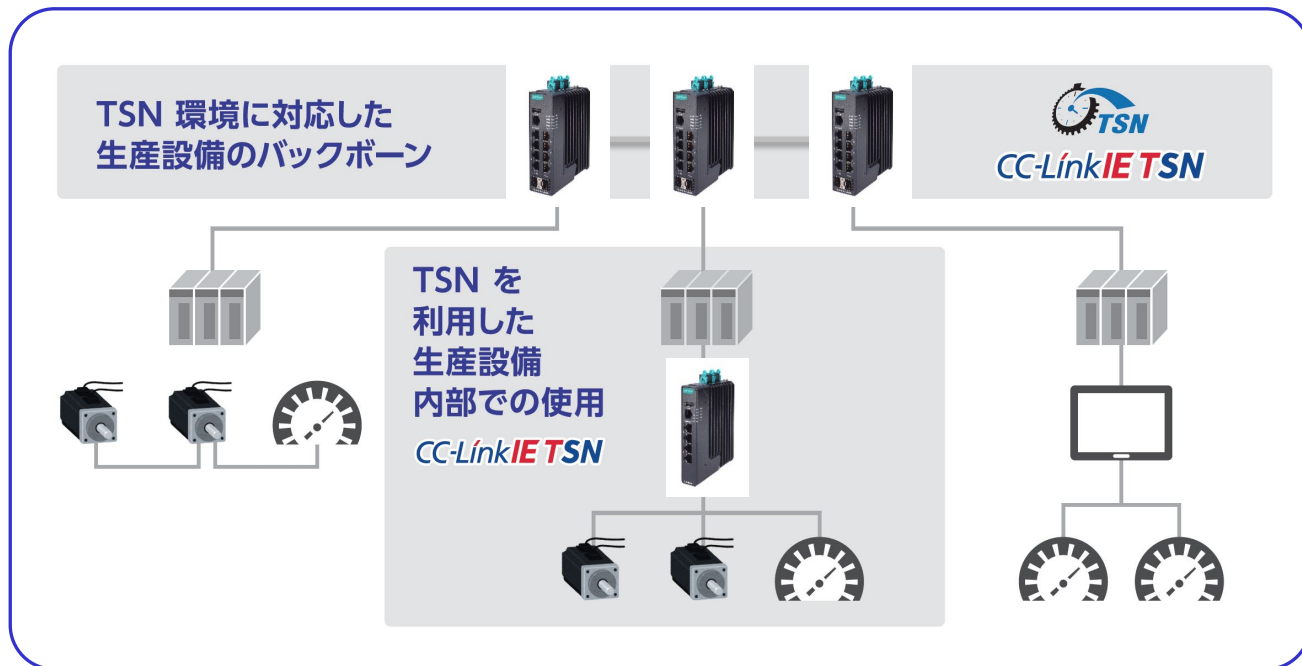

MOXA Inc.

CC-Link IE TSN Class B 対応スイッチングハブ

TSN-G5004/TSN-G5008-2GTXSFP

すべてのTSNスイッチを必要される環境へ！
産業用ネットワーク機器大手、MOXAのCC-Link IE TSN Class B 対応スイッチングハブです。

TSN-G5004

TSN-G5008-2GTXSFP

CC-Link IE TSN Class B対応

TSNスイッチ設定手順書を公開しました